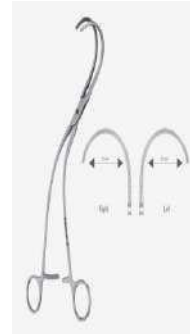

**SATINSKY TANGENTIAL
OCCLUSION CLAMP**

Size	Cat No.
8"	1815
9½"	1816
10"	1817
10½"	1818
10¾"	1819

**DERAANASTOMOSIS
CLAMP**

Size	Cat No.
6½"	1821
6¾"	1822
7"	1823

**GLOVER
ANASTOMOSISCLAMP**

Size	CatNo.
7"	1826
8¾"	1827

**MORRIS
AORTICANASTOMOSISCLAMP**

Size	Cat No.
7"	1829
8"	1830
9"	1831
10"	1832

DALEPERIPHERAL VASUCULAR CLAMP

Size	Cat No.
7"	1834

DEBAKEY

Size	Cat No.
3¾"	1820

WEBER

10½"

Size	Cat No.
Curved on Left	1824
Curved on Right	1825

**KEYLAMBERTKEY AORTIC
ANASTOMOSISCLAMP8"**

Size	CatNo.
Lambert Key	1828

**LELANDJONESPERIPHERAL
VASCULARCLAMP**

Size	Cat No.
7"	1833

**DALEPERIPHERAL VASUCULAR
CLAMP**

Size	Cat No.
3¾"	1835
7"	1836
7½"	1837